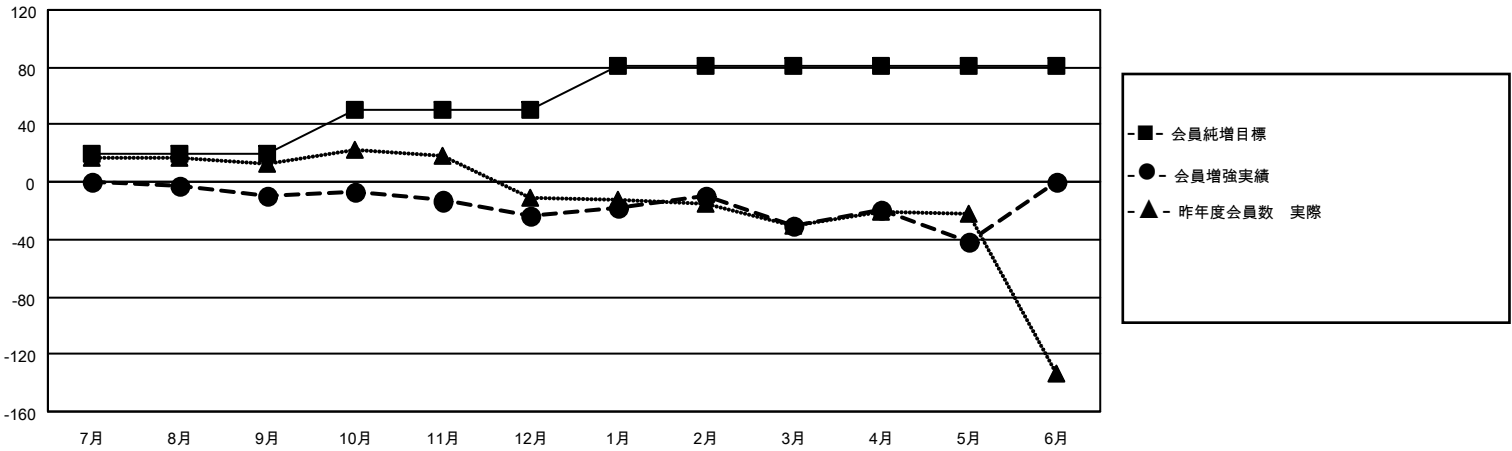

MONTHLY MEMBERSHIP PROGRESS REPORT

地域 JAPAN

District 331 B

Results as of: 5/31/2022

クラブ			
結果：2021-2022			
四半期	新クラブ目標	新クラブ	解散クラブ
7月/8月/9月	0	0	0
10月/11月/12月	0	0	0
1月/2月/3月	0	0	0
4月/5月/6月	0	0	0

名			
結果：2021-2022			
四半期	会員純増目標	会員増強実績	退会者(転籍を含む)実際
7月/8月/9月	20	21	29
10月/11月/12月	30	21	34
1月/2月/3月	31	26	34
4月/5月/6月	0	43	52

新クラブ目標及び実績累計

会員目標及び実績累計

解散クラブ: 0	49 CLUBS OF 74 一名以上の新会 員を登録	男女別	
退会者		男性	1,781 (82.42%)
物故会員 29	会員累計データを見るには、ここをクリック	女性	380 (17.58%)
クラブ解散 0		NON BINARY	0 (0.00%)
その他 121		PREFER NOT TO ANSWER	0 (0.00%)
合計 150		世帯主/家族会員合計	591
		国際会費半額の家族会員	304